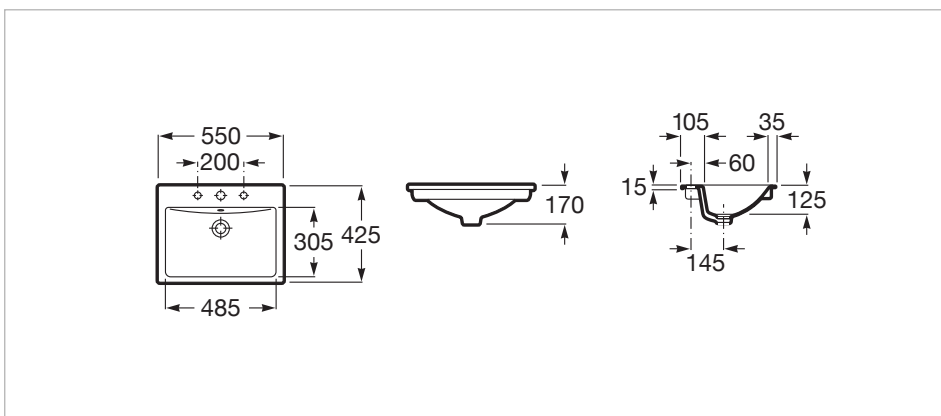

Cuba de sobrepor

Forma: Quadrado

Material: Porcelana

Orifício para torneiras: 1 Orifício no centro

Posição da cuba: Central

Tipo de instalação: De bancada

Desenhos Técnicos

Solidez e funcionalidade dão a mão nesta coleção. As linhas retas, básicas e elegantes predominam numa aposta por peças versáteis, ágeis e práticas, que se integram perfeitamente em cada espaço e conferem uma personalidade jovem e urbana.

Desenhado por
Ramon Benedito

Designer industrial de Barcelona, reconhecido e premiado mundialmente. Nos 20 anos que leva em colaboração com a Roca, aplicou um critério de desenho que se pode resumir numa frase: o rigor como método.